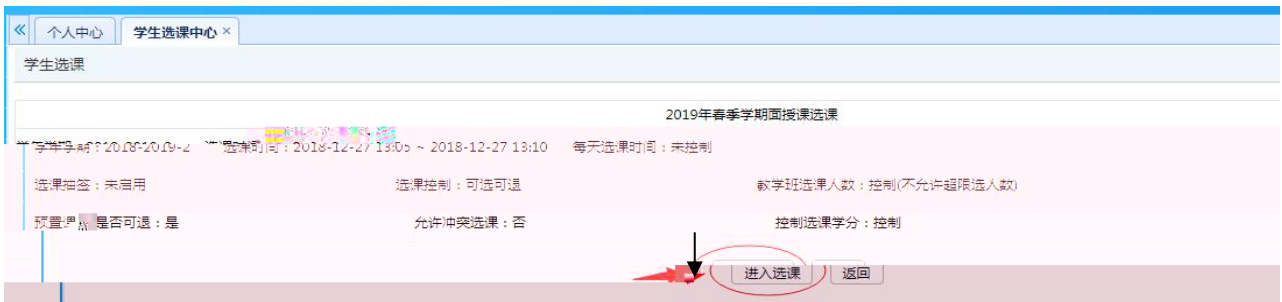

选课学分情况

公选课选课

本学期选课学分/门数要求及已选情况							
	最高总学分	专业内跨年级选课(控制)		跨专业选课(控制)		校公共选修课选课(控制)	
		学分	门数	学分	门数	学分	门数
设置(控制)要求	不控制	不控制	不控制	不控制	不控制	2	1
已选统计	20.0	0.0	0	0.0	0	0.0	0