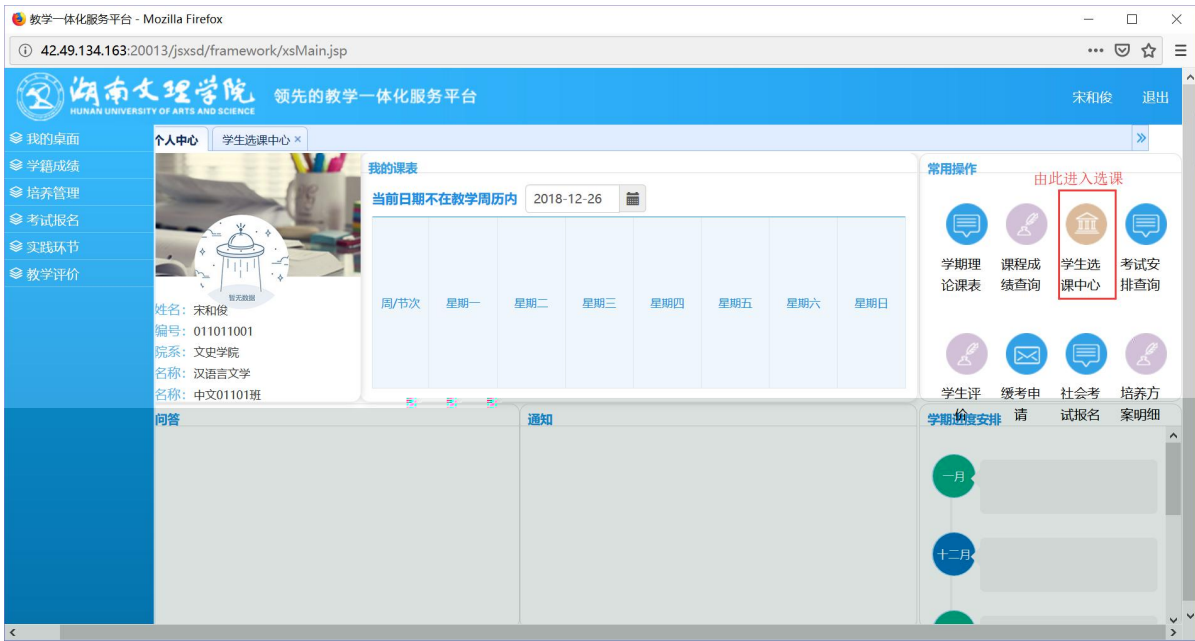

浏览器地址栏: 172.26.0.187/jsxsd/

湖南文理学院 HUNAN UNIVERSITY OF ARTS AND SCIENCE 教学一体化服务平台

用户登录

请输入账号

请输入密码

忘记密码

登录

温馨提示: 推荐使用IE9以上浏览器以及360极速模式。

Copyright © 2017 湖南蓝盾科技发展有限公司 (R4.4)

选课学分情况

公选课选课

本学期选课学分/门数要求及已选情况							
	最高总学分	专业内跨年级选课(控制)		跨专业选课(控制)		校公共选修课选课(控制)	
		学分	门数	学分	门数	学分	门数
设置(控制)要求	不控制	不控制	不控制	不控制	不控制	2	1
已选统计	20.0	0.0	0	0.0	0	0.0	0

快捷导航：教学院（部）